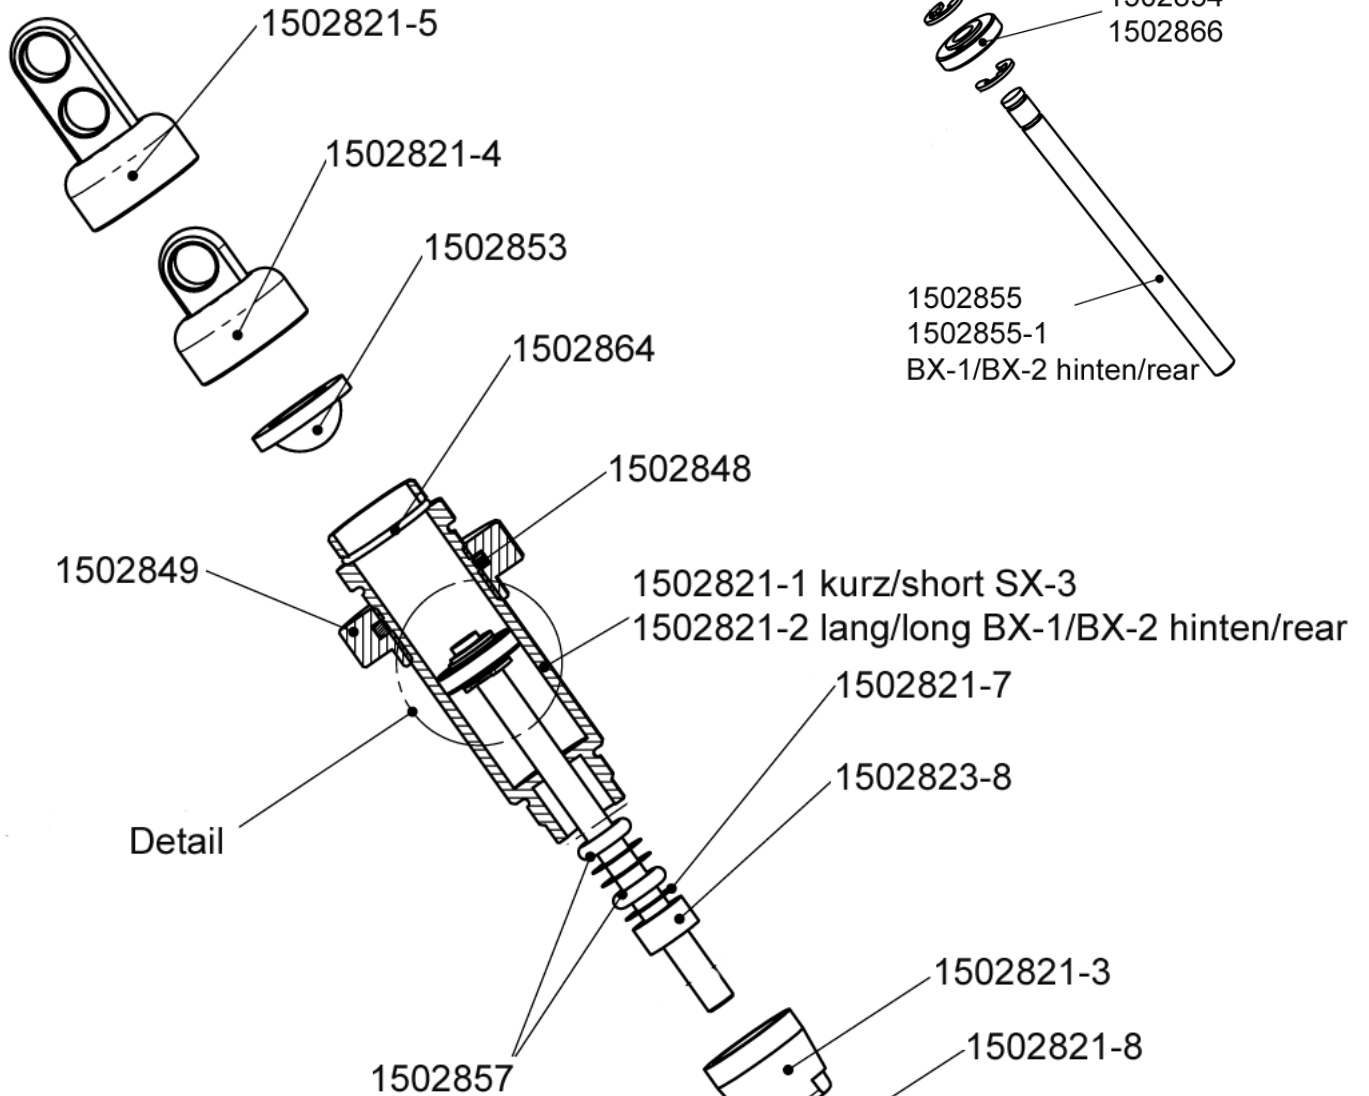

Stoßdämpfer 2005	# 1502821 / 1502822
Shock 2005	V. 1.0 01.08.2008

Detail Standard

Detail Tuning