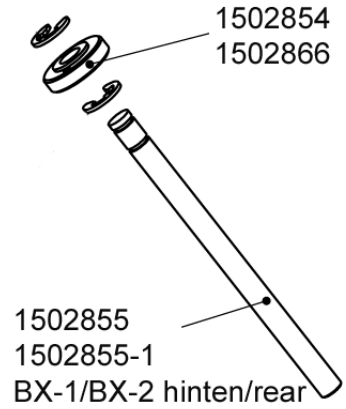

Stoßdämpfer 2005	# 1502821 / 1502822
Shock 2005	V. 1.0 01.08.2008

Detail Standard

Detail Tuning