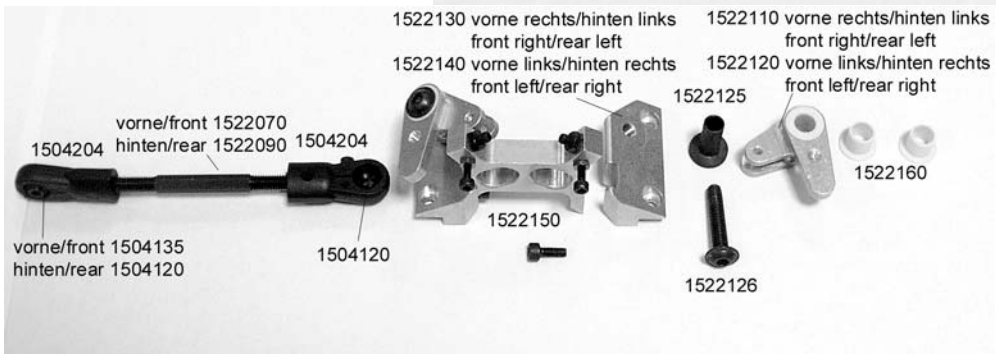

FX-1 Chassis	# 1521025
	V. 1.0 01.08.2008

FX-1 Chassis	# 1521025
	V. 1.0 01.08.2008

FX-1 Chassis	# 1521025
	V. 1.0 01.08.2008

FX-1 Chassis	# 1521025
	V. 1.0 01.08.2008

FX-1 Chassis	# 1521025
	V. 1.0 01.08.2008