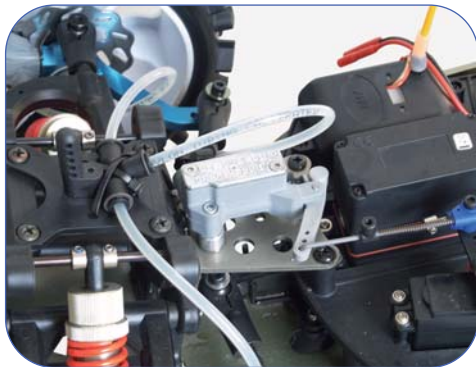

Die einzelnen Komponenten der Hydrix GT Hydraulikbremse werden fertig montiert geliefert, sodass der Einbau in das Modell einfach und schnell zu bewerkstelligen ist.

Die Bremse ist passend für z. B. das Blaze 2 WD Chassis, FG, Carson und andere Fabrikate.

Das Set beinhaltet alle zur Montage und Anlenkung notwendigen Teile sowie eine ausführliche Anleitung zur Montage und Befüllung.

This hydraulic brake has been especially developed for beginners and hobby drivers.

Best. Nr./No.: 2081100

Die Form des Hauptbremszylinders wurde so gestaltet, dass die Montage in jedem Chassis problemlos möglich ist. Hier abgebildet ist der Einbau in dem Blaze 2WD Chassis.

The shape of the master cylinder allows the mounting in almost every chassis without problems. The picture shows the master cylinder mounted in the Blaze 2WD chassis.