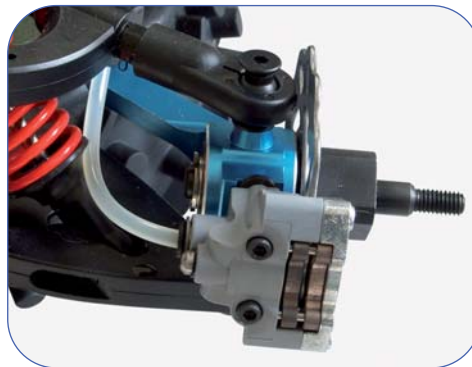

Hydraulische Scheibenbremse hydraulic brake

Hydrix GT

New Neu

Diese hydraulische Bremse wurde speziell für den Einsteiger- und Fun-Bereich entwickelt. Dabei wurde auf ein sehr gutes Preis-Leistungsverhältnis und die problemlose Handhabung der Bremse großen Wert gelegt. Die großen Bremscheiben sorgen für eine sehr gute Verzögerung. Die speziellen Bremsbeläge aus Metall sind unempfindlich gegen Schmutz und Feuchtigkeit, sodass die Hydrix GT Hydraulikbremse auch für Off-Road-Modelle sehr gut geeignet ist.

Die einzelnen Komponenten der Hydrix GT Hydraulikbremse werden fertig montiert geliefert, sodass der Einbau in das Modell einfach und schnell zu bewerkstelligen ist.

Die Bremse ist passend für z. B. das Blaze 2 WD Chassis, FG, Carson und andere Fabrikate.

Das Set beinhaltet alle zur Montage und Anlenkung notwendigen Teile sowie eine ausführliche Anleitung zur Montage und Befüllung.

This hydraulic brake has been especially developed for beginners and hobby drivers.

Best. Nr./No.: 2081100

Die Form des Hauptbremszylinders wurde so gestaltet, dass die Montage in jedem Chassis problemlos möglich ist. Hier abgebildet ist der Einbau in dem Blaze 2WD Chassis.

The shape of the master cylinder allows the mounting in almost every chassis without problems. The picture shows the master cylinder mounted in the Blaze 2WD chassis.