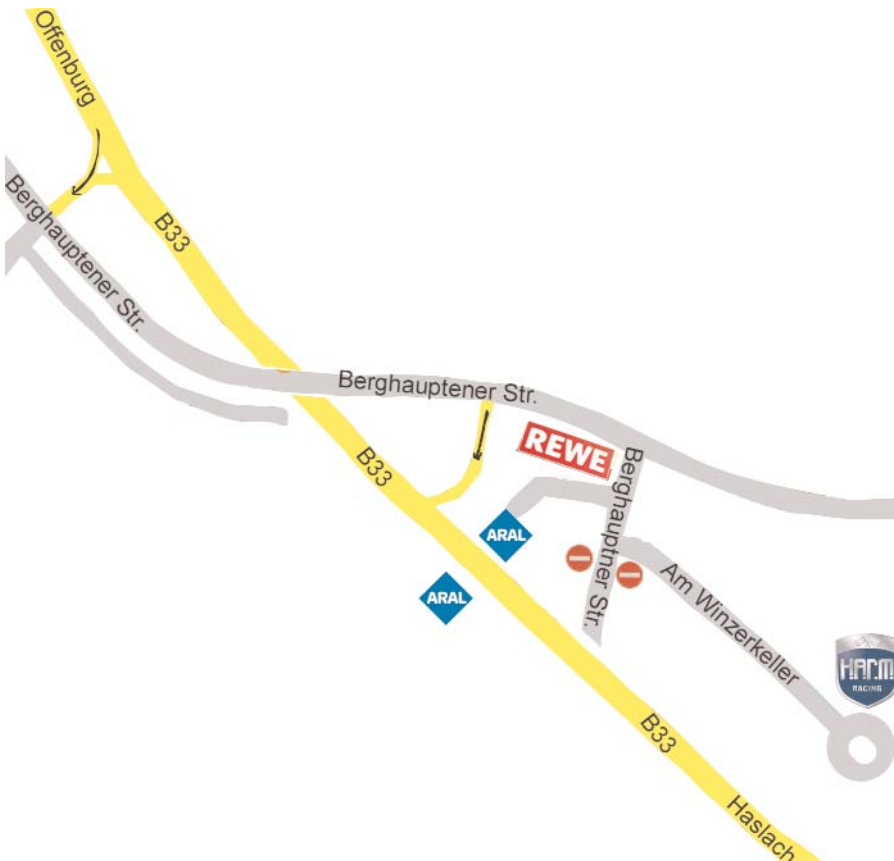

Wegbeschreibung - location plan - plan d'itinéraire

So finden Sie uns:

Von Offenburg Richtung Villingen-Schwenningen (B33)
Nach ca. 7 km Abfahrt Gengenbach Mitte
Links Richtung Gengenbach (Berghauptener Str.)
Nach dem REWE-Einkaufsmarkt rechts abbiegen und dann die nächste
Möglichkeit links.
Am Winzerkeller bis zum Wendeplatz fahren.
Sie sehen dann das H.A.R.M.-Logo auf der linken Seite.

In order to find us:

From Offenburg towards Villingen-Schwenningen (B33)
After approx. 7 km take the exit Gengenbach (Mitte)
Turn left towards Gengenbach (Berghauptener Str.)
After the supermarket REWE turn right and take the next possibility left.
Follow the street "Am Winzerkeller" till the turning round area. There you
will see the H.A.R.M. logo left hand.

Vous nous trouvez:

De Offenburg en direction Villingen-Schwenningen (B33)
Après environ 7 km prenez la sortie Gengenbach (Mitte)
Tournez à gauche en direction Gengenbach (Berghauptener Str.). Après le
supermarché REWE tournez à droite et après à gauche. Suivez la route "Am
Winzerkeller" jusqu'à la fin. Là vous voyez le logo H.A.R.M. à la gauche.